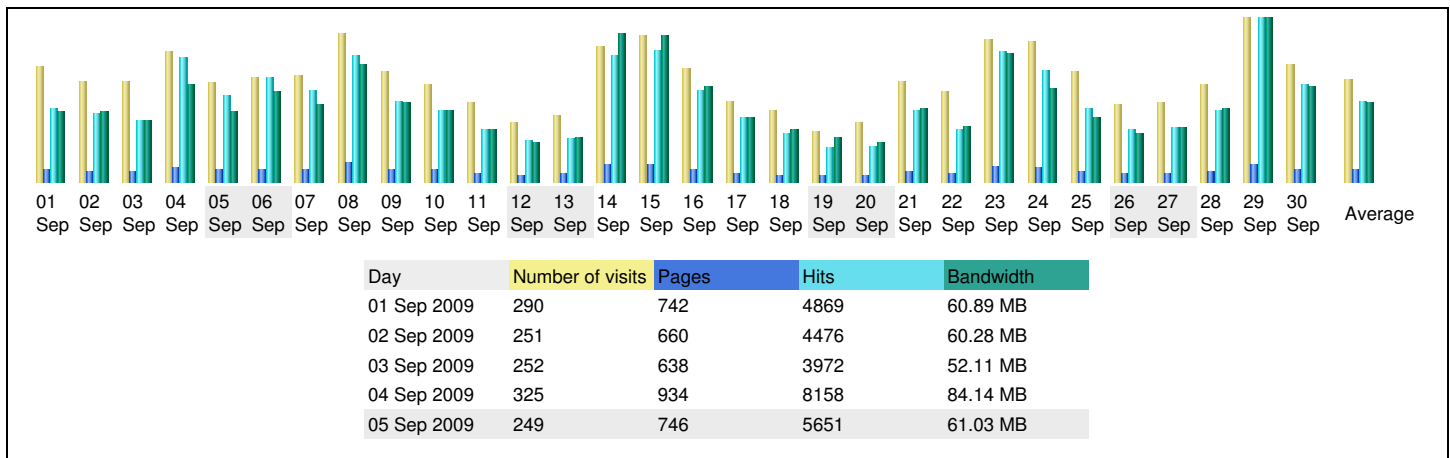

Summary

<b>Reported period</b>	Month Sep 2009				
<b>First visit</b>	01 Sep 2009 - 00:03				
<b>Last visit</b>	30 Sep 2009 - 23:59				
	<b>Unique visitors</b>	<b>Number of visits</b>	<b>Pages</b>	<b>Hits</b>	<b>Bandwidth</b>
Viewed traffic *	<b>4188</b>	<b>7736</b> (1.84 visits/visitor)	<b>22100</b> (2.85 Pages/Visit)	<b>160575</b> (20.75 Hits/Visit)	<b>2.01 GB</b> (272.97 KB/Visit)
Not viewed traffic *			<b>8073</b>	<b>10015</b>	<b>56.29 MB</b>

\* Not viewed traffic includes traffic generated by robots, worms, or replies with special HTTP status codes.

Monthly history

Days of month

06 Sep 2009	263	817	6937	77.65 MB
07 Sep 2009	268	781	6037	67.22 MB
08 Sep 2009	369	1211	8323	101.64 MB
09 Sep 2009	274	834	5288	69.14 MB
10 Sep 2009	243	789	4780	62.78 MB
11 Sep 2009	199	540	3419	45.33 MB
12 Sep 2009	146	422	2717	33.86 MB
13 Sep 2009	166	541	2818	38.08 MB
14 Sep 2009	340	1163	8330	128.54 MB
15 Sep 2009	364	1196	8728	126.00 MB
16 Sep 2009	286	765	6033	83.10 MB
17 Sep 2009	203	591	4233	55.53 MB
18 Sep 2009	179	475	3224	45.49 MB
19 Sep 2009	124	368	2194	39.11 MB
20 Sep 2009	147	377	2370	33.89 MB
21 Sep 2009	253	608	4715	64.34 MB
22 Sep 2009	224	538	3413	48.05 MB
23 Sep 2009	357	1030	8587	111.35 MB
24 Sep 2009	353	934	7352	80.41 MB
25 Sep 2009	277	692	4901	56.23 MB
26 Sep 2009	191	490	3476	41.78 MB
27 Sep 2009	197	503	3564	47.10 MB
28 Sep 2009	244	698	4763	63.32 MB
29 Sep 2009	409	1195	10795	141.70 MB
30 Sep 2009	293	822	6452	82.18 MB
Average	257.87	736.67	5352.50	68.74 MB
Total	7736	22100	160575	2.01 GB