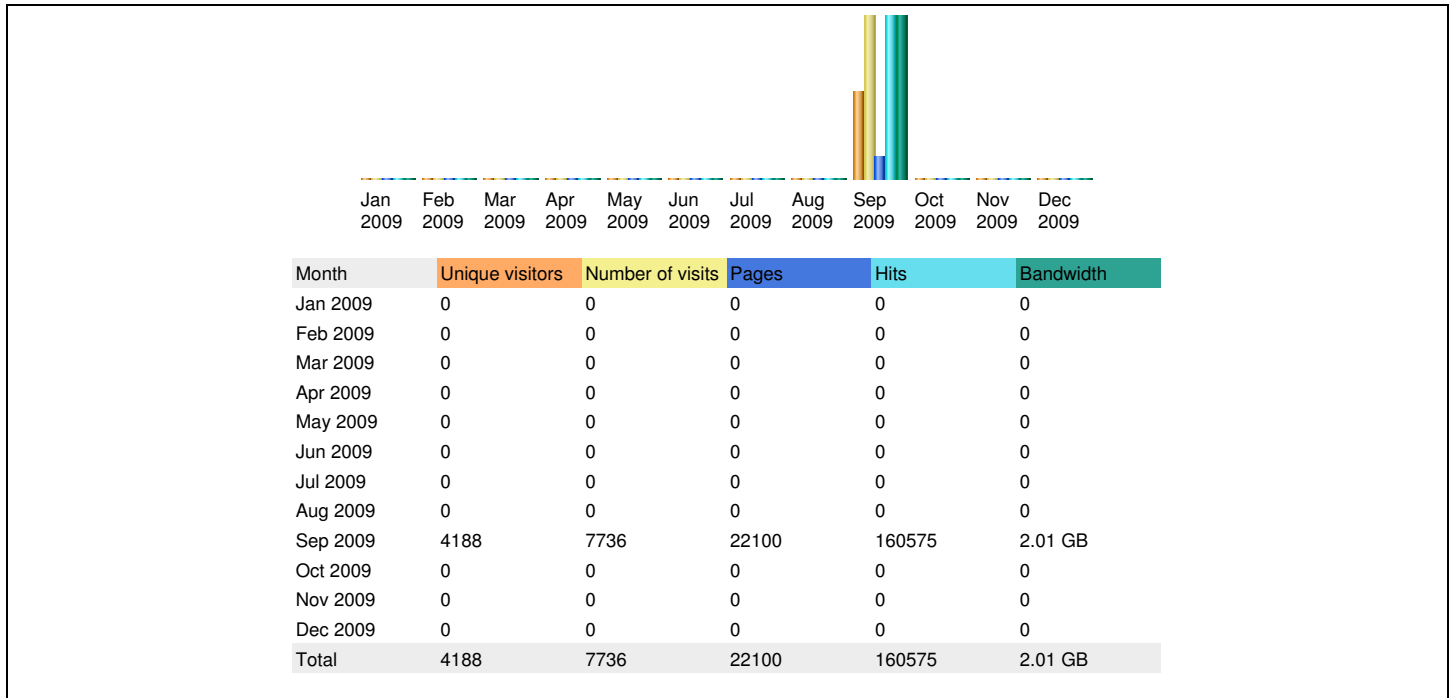

Statistics for: cattleconnections.com
Last Update: 01 Oct 2009 - 16:01

Reported period: Month Sep 2009
When: [Monthly history](#) [Days of month](#) [Days of week](#) [Hours](#)
Who: [Organizations](#) [Countries](#) [Full list](#) [Hosts](#) [Full list](#) [Last visit](#) [Unresolved IP Address](#) [Robots/Spiders visitors](#) [Full list](#) [Last visit](#)
Navigation: [Visits duration](#) [File type](#) [Viewed](#) [Full list](#) [Entry](#) [Exit](#) [Operating Systems](#) [Versions](#) [Unknown](#) [Browsers](#) [Versions](#) [Unknown](#)
Referrers: [Origin](#) [Referring search engines](#) [Referring sites](#) [Search](#) [Search Keyphrases](#) [Search Keywords](#)
Others: [Miscellaneous](#) [HTTP Status codes](#) [Pages not found](#)

Summary

Reported period	Month Sep 2009				
First visit	01 Sep 2009 - 00:03				
Last visit	30 Sep 2009 - 23:59				
	Unique visitors	Number of visits	Pages	Hits	Bandwidth
Viewed traffic *	4188	7736 (1.84 visits/visitor)	22100 (2.85 Pages/Visit)	160575 (20.75 Hits/Visit)	2.01 GB (272.97 KB/Visit)
Not viewed traffic *			8073	10015	56.29 MB

* Not viewed traffic includes traffic generated by robots, worms, or replies with special HTTP status codes.

Monthly history